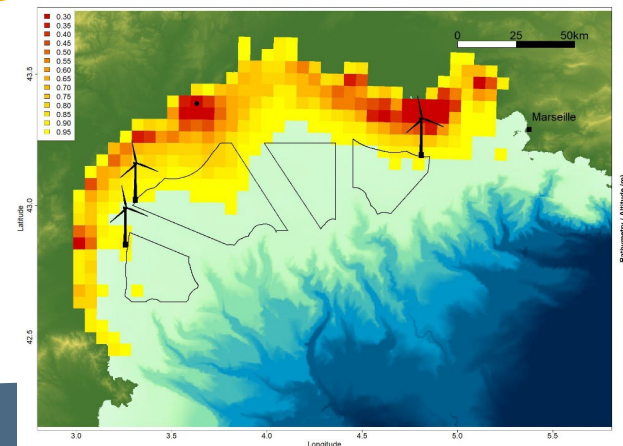

TOUR DU VALAT

MIGRALION

Oiseaux marins vulnérables

- Des espèces emblématiques et menacées
- Majorité de la pop mondiale de **Puffin yelkouan** (**En Danger** en France, **Vulnérable** à l'échelle mondiale)
- Important pour **Puffin de scopoli** (**Vulnérable** en France), **Puffin des baléares** (**En danger critique** au niveau mondial) ou **Sternes caugeks**

Oiseaux migrants

- Période assez courte mais potentiel fort et inconnu
- Déclin global des oiseaux migrants + rapide
- Migration : 40 espèces
 - 534 GPS sur 21 espèces
 - 327 GLS (multisensor) sur 19 espèces (>50g)
- **Résultats à venir en 2025**