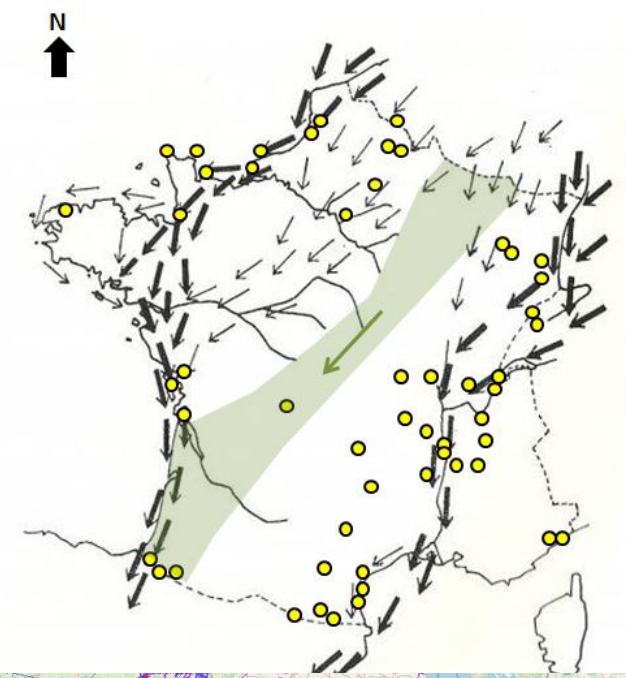

TOUR DU VALAT

MIGRALION

Oiseaux marins vulnérables

- Des espèces emblématiques et menacées
- Majorité de la pop mondiale de **Puffin yelkouan** (**En Danger** en France, **Vulnérable** à l'échelle mondiale)
- Important pour **Puffin de scopoli** (**Vulnérable** en France), **Puffin des baléares** (**En danger critique** au niveau mondial) ou **Sternes caugeks**

Oiseaux migrants

- Période assez courte mais potentiel fort et inconnu
- Déclin global des oiseaux migrants + rapide
- Migration : 40 espèces
 - 534 GPS sur 21 espèces
 - 327 GLS (multisensor) sur 19 espèces (>50g)
- **Résultats à venir en 2025**