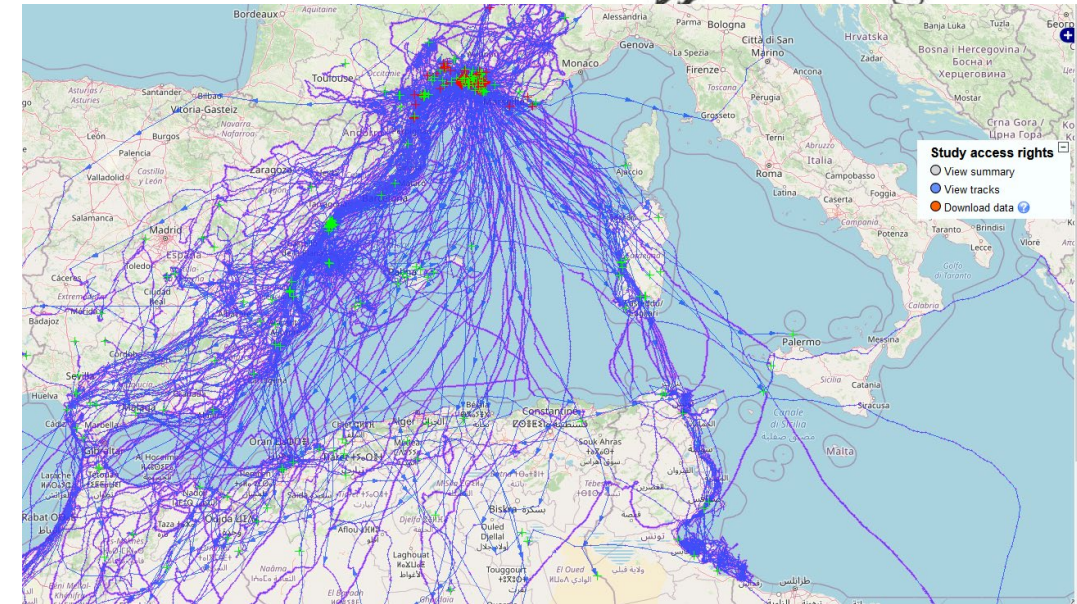

TOUR DU VALAT

MIGRALION

Oiseaux marins vulnérables

- Des espèces emblématiques et menacées
- Majorité de la pop mondiale de **Puffin yelkouan** (**En Danger** en France, **Vulnérable** à l'échelle mondiale)
- Important pour **Puffin de scopoli** (**Vulnérable** en France), **Puffin des baléares** (**En danger critique** au niveau mondial) ou **Sternes caugeks**

Oiseaux migrants

- Période assez courte mais potentiel fort et inconnu
- Déclin global des oiseaux migrants + rapide
- Migration : 40 espèces
 - 534 GPS sur 21 espèces
 - 327 GLS (multisensor) sur 19 espèces (>50g)
- **Résultats à venir en 2025**