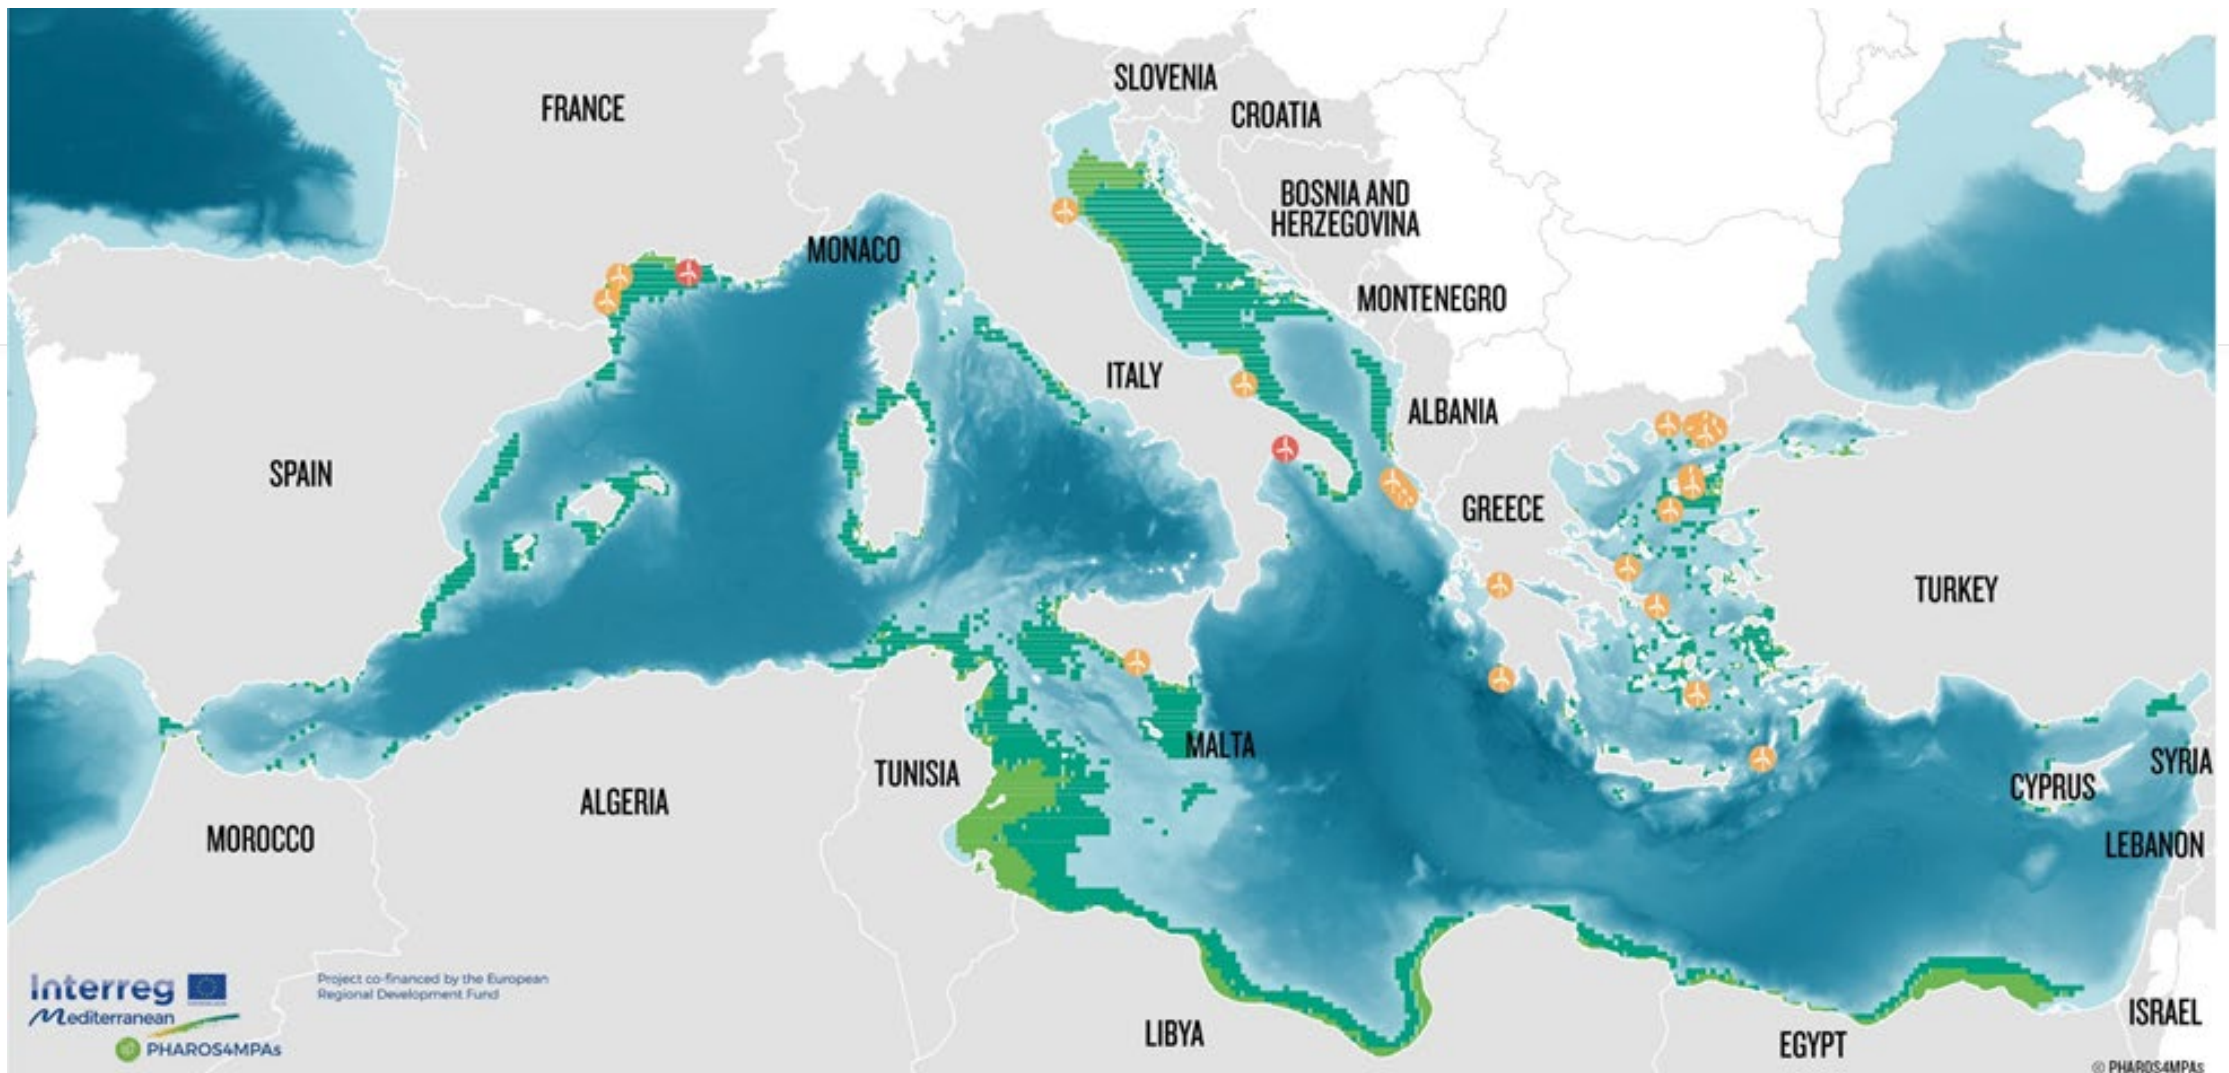

<https://map.4coffshore.com/offshorewind/>