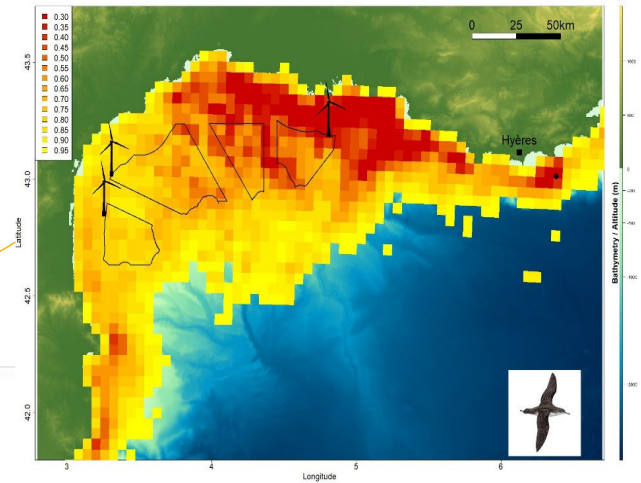

TOUR DU VALAT

MIGRALION

Oiseaux marins vulnérables

- Des espèces emblématiques et menacées
- Majorité de la pop mondiale de **Puffin yelkouan** (**En Danger** en France, **Vulnérable** à l'échelle mondiale)
- Important pour **Puffin de scopoli** (**Vulnérable** en France), **Puffin des baléares** (**En danger critique** au niveau mondial) ou **Sternes caugeks**

Oiseaux migrants

- Période assez courte mais potentiel fort et inconnu
- Déclin global des oiseaux migrants + rapide
- Migration : 40 espèces
 - 534 GPS sur 21 espèces
 - 327 GLS (multisensor) sur 19 espèces (>50g)
- **Résultats à venir en 2025**