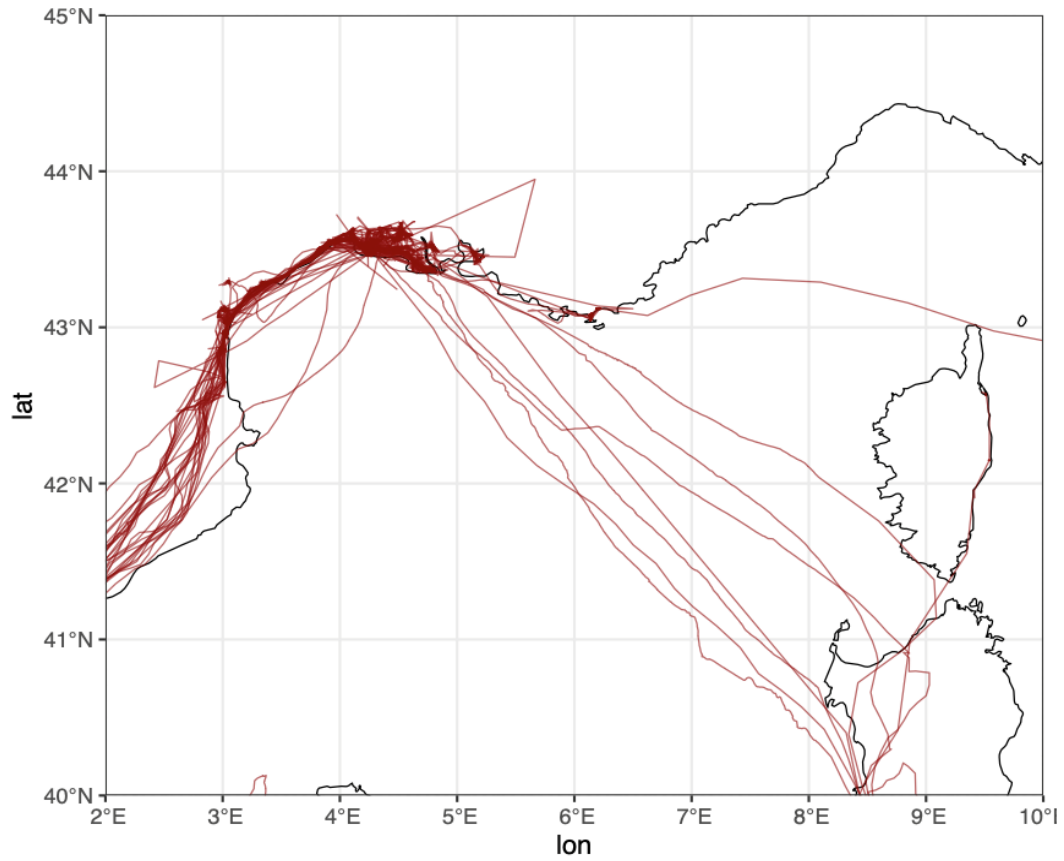

TOUR DU VALAT

MIGRALION

Oiseaux marins vulnérables

- Des espèces emblématiques et menacées
- Majorité de la pop mondiale de **Puffin yelkouan** (**En Danger** en France, **Vulnérable** à l'échelle mondiale)
- Important pour **Puffin de scopoli** (**Vulnérable** en France), **Puffin des baléares** (**En danger critique** au niveau mondial) ou **Sternes caugeks**

Oiseaux migrants

- Période assez courte mais potentiel fort et inconnu
- Déclin global des oiseaux migrants + rapide
- Migration : 40 espèces
 - 534 GPS sur 21 espèces
 - 327 GLS (multisensor) sur 19 espèces (>50g)
- **Résultats à venir en 2025**

N=38

Phoenicopterus roseus

<https://map.4coffshore.com/offshorewind/>

Budget total : 4,2M€ | 2021-2025