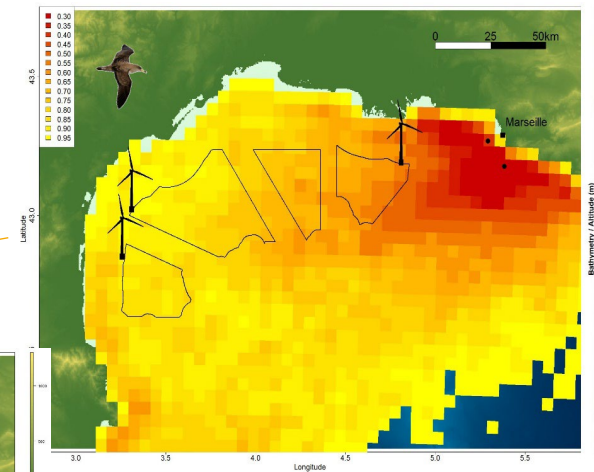

TOUR DU VALAT

MIGRALION

Oiseaux marins vulnérables

- Des espèces emblématiques et menacées
- Majorité de la pop mondiale de **Puffin yelkouan** (**En Danger** en France, **Vulnérable** à l'échelle mondiale)
- Important pour **Puffin de scopoli** (**Vulnérable** en France), **Puffin des baléares** (**En danger critique** au niveau mondial) ou **Sternes caugeks**

Oiseaux migrants

- Période assez courte mais potentiel fort et inconnu
- Déclin global des oiseaux migrants + rapide
- Migration : 40 espèces
 - 534 GPS sur 21 espèces
 - 327 GLS (multisensor) sur 19 espèces (>50g)
- **Résultats à venir en 2025**