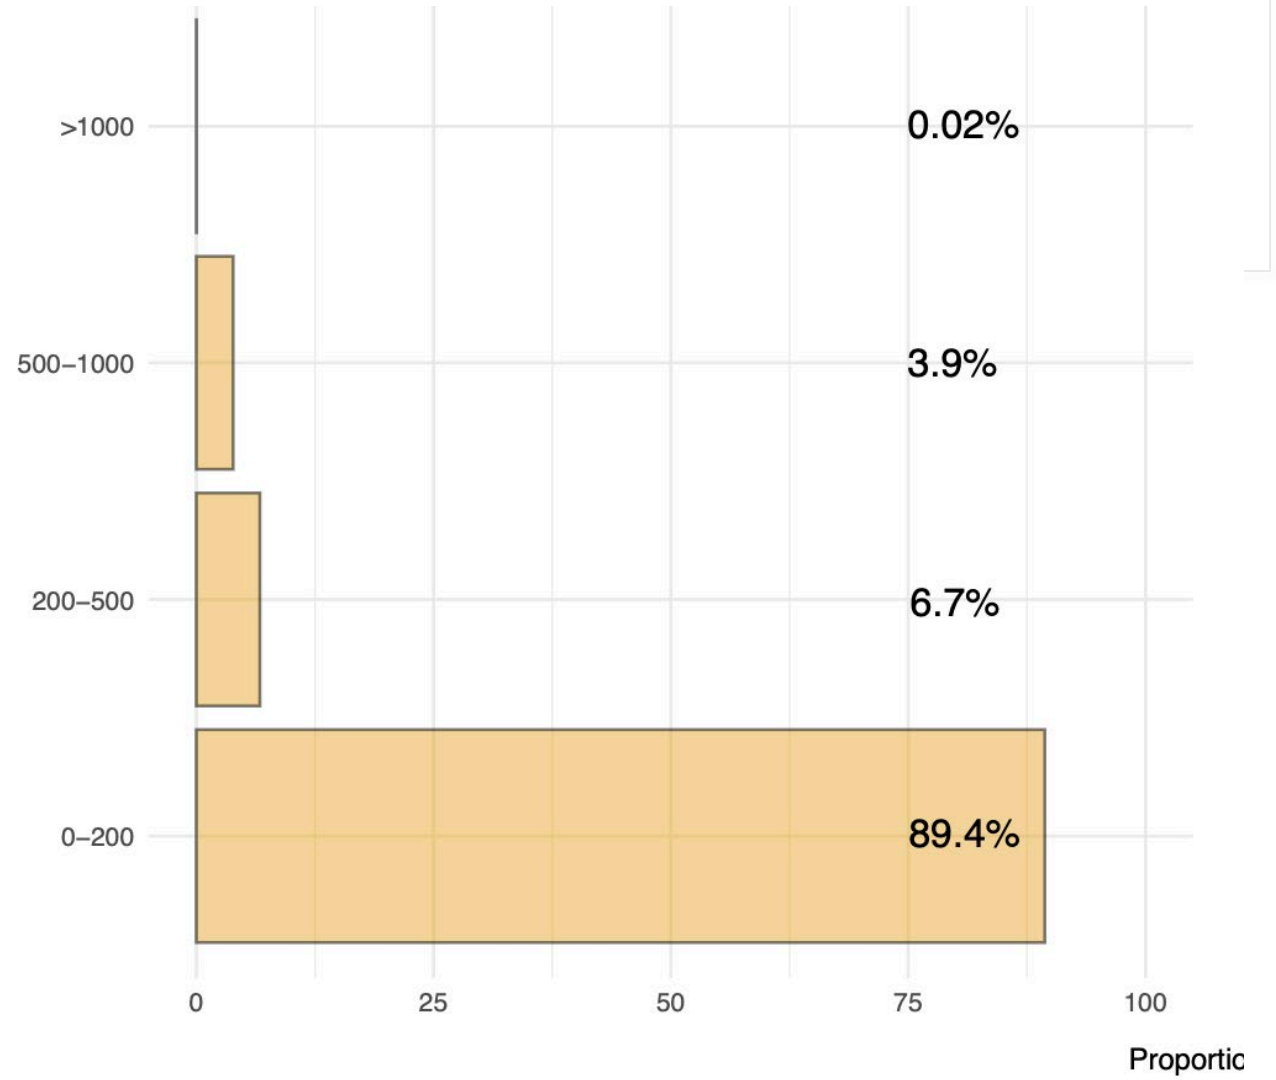

N=38

Phoenicopterus roseus