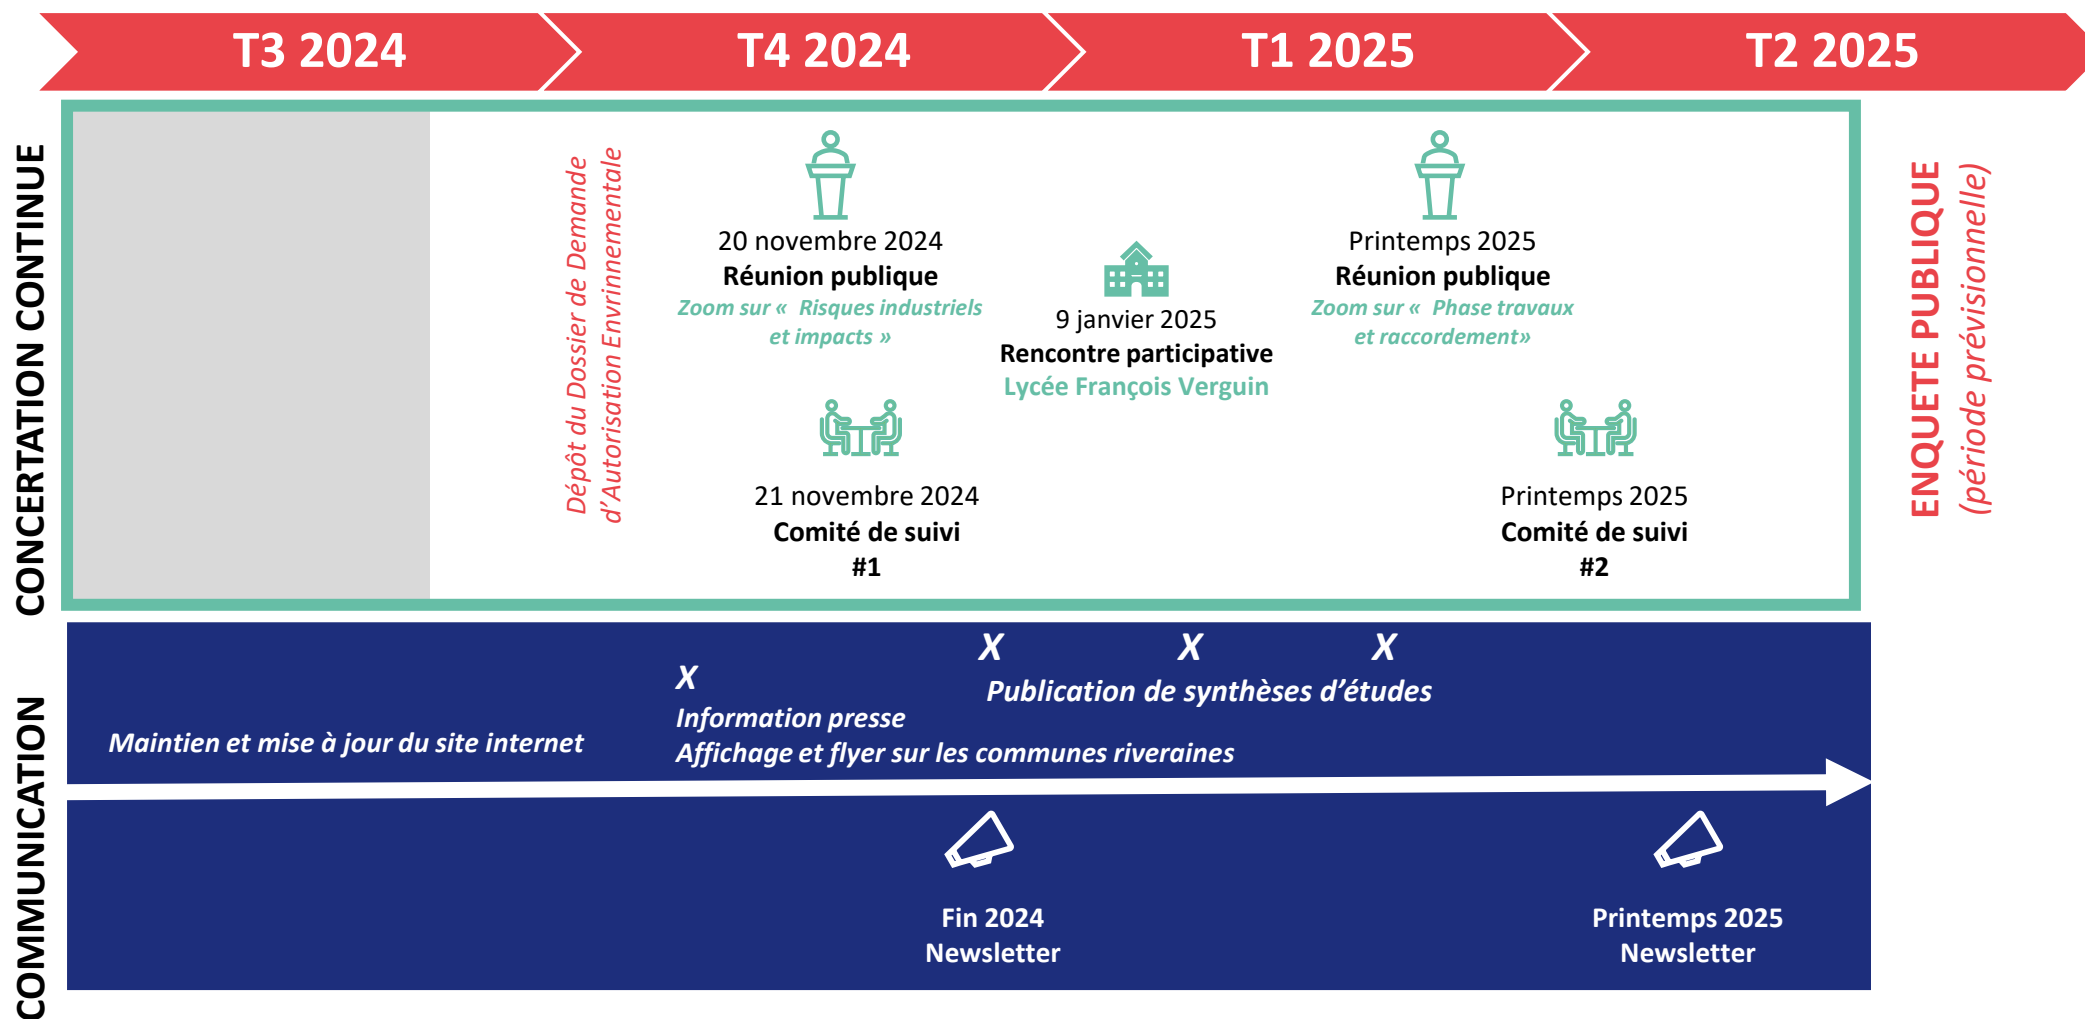

Elyse

Elyse Energy

eM-Rhône

Dispositif de concertation continue

Octobre 2024

Rte

Le dispositif d'information et de concertation continue

Conformément aux engagements des maitres d'ouvrage dans le cadre de leur réponse au bilan des garants

Le dispositif d'information et de concertation continue en 2024

Conformément aux engagements des maitres d'ouvrage dans le cadre de leur réponse au bilan des garants